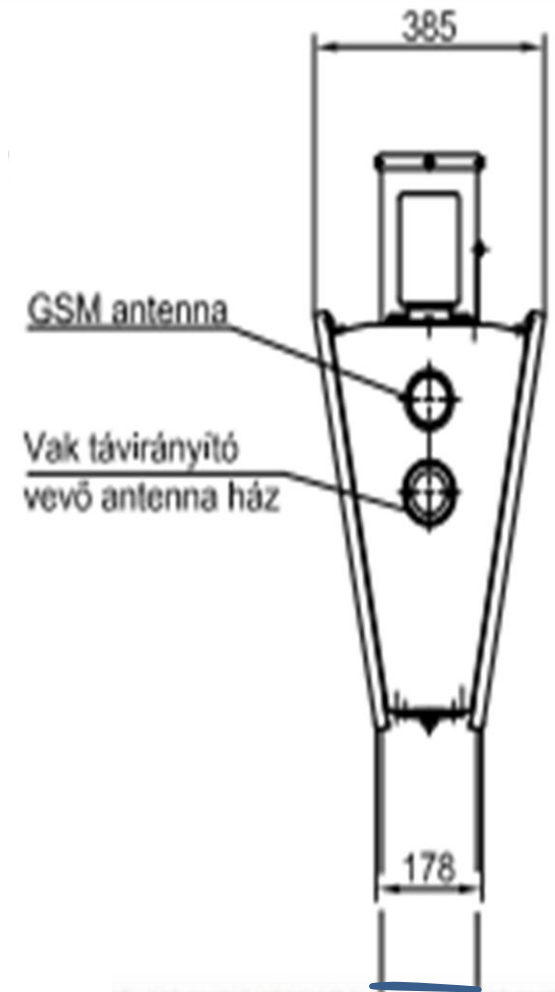

Sorok közlekedési nemenkénti színezése

Járat	Irány	Indulás (perc)
9	Kőbánya alsó vasútállomás	3' &
49	Kelenföld vasútállomás M	4'
72M	Orczy tér	4' &
47	Városház tér	7'
9	Kőbánya alsó vasútállomás	10' &
49	Kelenföld vasútállomás M	11'
72M	Orczy tér	12' &

Jövő sor megjelenítése

12:13:01

Puskás utca

BUDAPEST

BKK

Demó megjelenítés, nem éles menetrendi adatok

BKK FUTÁR kompatibilis kijelző