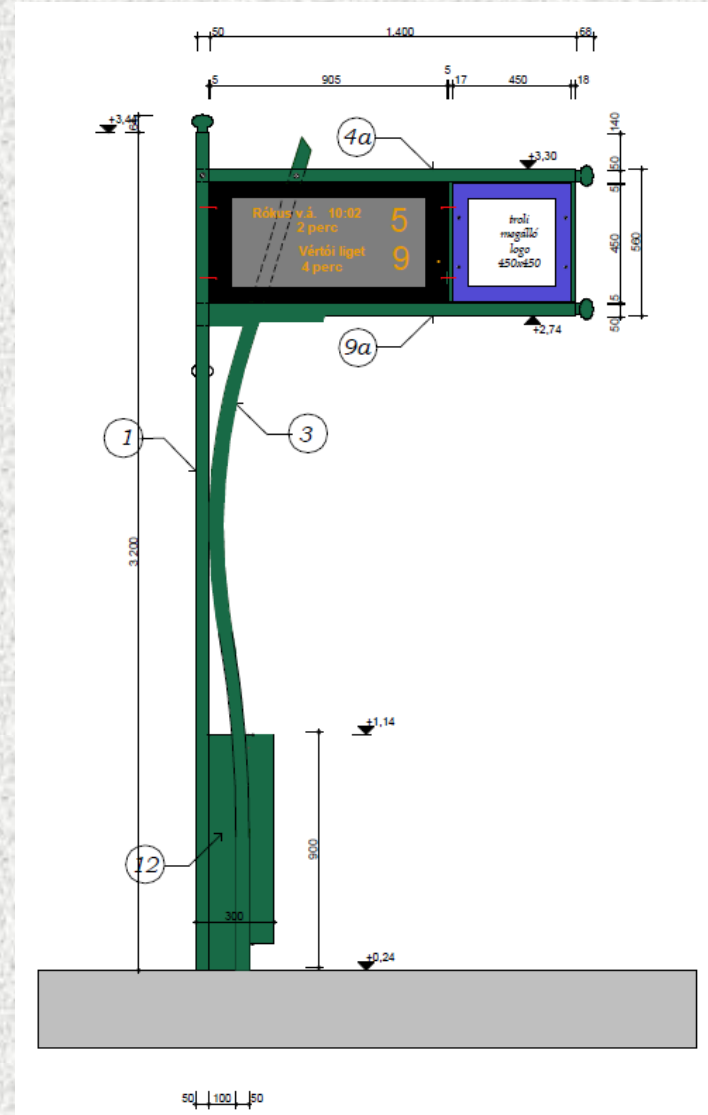

trolibusz

autóbusz

trolibusz

üzenetsor

Kijelző kép sorok
önálló léptetése és
soron belüli eltérő
karakterszín

Szeged megállóhelyi LED kijelző felszerelés

Tükröződő antiglare takaró üveg

3 mm-es raszterű 192 mm magas járműfedélzeti menetiránytáblák

16 x 96 képpont

Előre irány

Hossz:
768 mm

Vissza irány

960 mm

384 mm

1152 mm

Induló állomás
Közbülső megállók
Végállomás