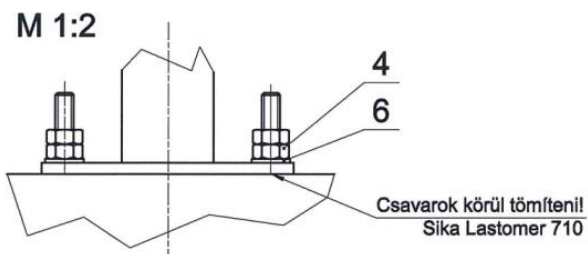

Indul Dep. time **10:12** Késés perc Delay **1'** Pontos idő Time

Budapest, Széll Kálmán té

784/420 Mány-Zsámbék

Üdvözöljük kedves utasainkat Bicske IMCS állomáson.

64 x 448 képpont P 3 raszter

Indítóállási kijelző