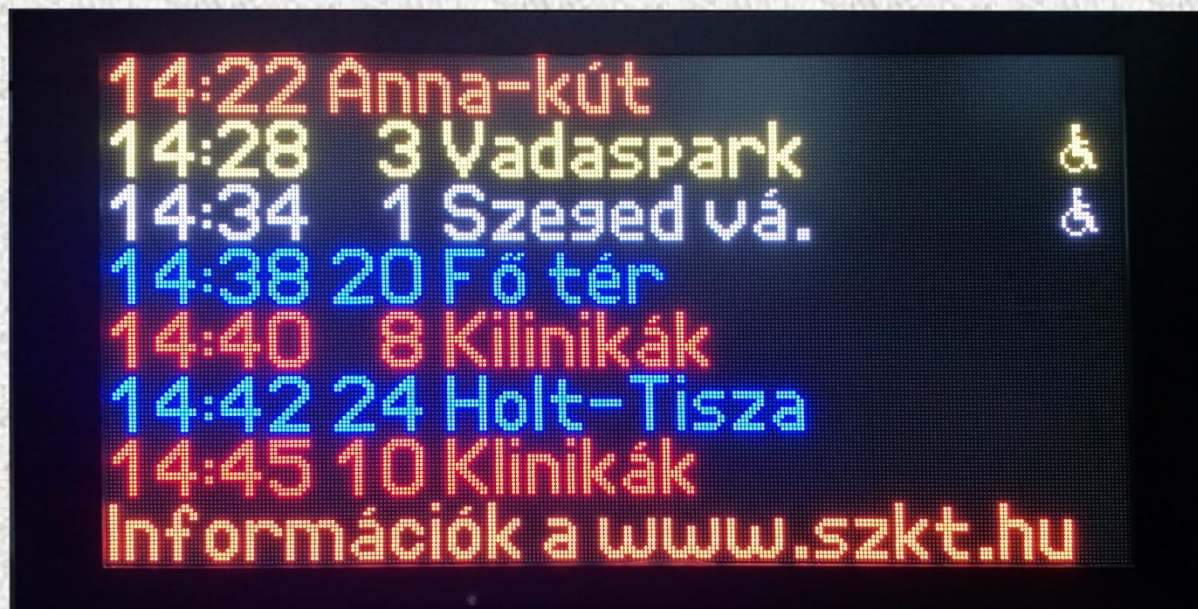

VOLÁNBUSZ indítóállási LED kijelzők

Bicske IMCS busz p.u.

Lapos széria kijelzők

Védő, takaró üvegezett dobozolás

Használatos színű
karakter és piktogram
Megjelenítés 8 sorban

Kerület: 450 x 900 x 80 mm

128 x 256 képpont
P 3 raszter

Használatos színű
karakter és piktogram
megjelenítés 4 sorban

Kerület: 270 x 800 x 90 mm

64 x 256 képpont
P 3 raszter

Színes megjelenítés

pontos idő és megállónév

villamos

tram-train

autóbusz