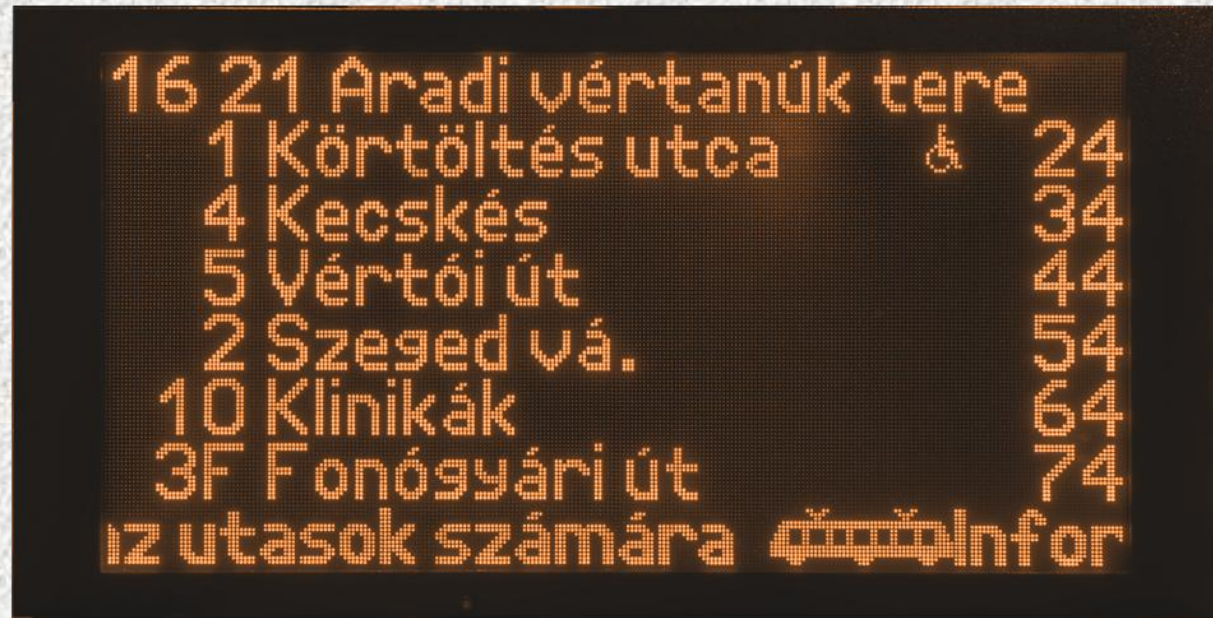

VOLÁNBUSZ indítóállási LED kijelzők

Bicske IMCS busz p.u.

Lapos széria kijelzők

Védő, takaró üvegezett dobozolás

Használatos színű
karakter és piktogram
Megjelenítés 8 sorban

Kerület: 450 x 900 x 80 mm

128 x 256 képpont
P 3 raszter

Használatos színű
karakter és piktogram
megjelenítés 4 sorban

Kerület: 270 x 800 x 90 mm

64 x 256 képpont
P 3 raszter

Színes megjelenítés

pontos idő és megállónév

villamos

tram-train

autóbusz