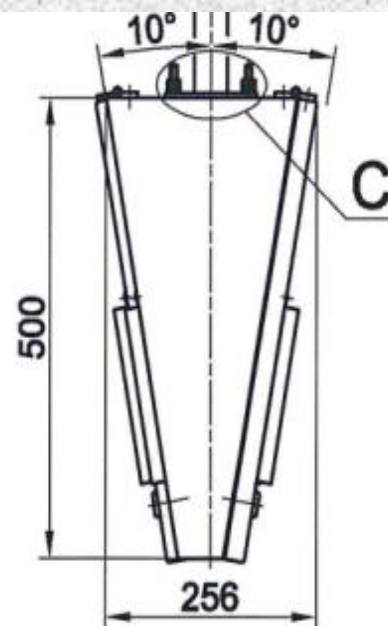

Indítóállási kijelző