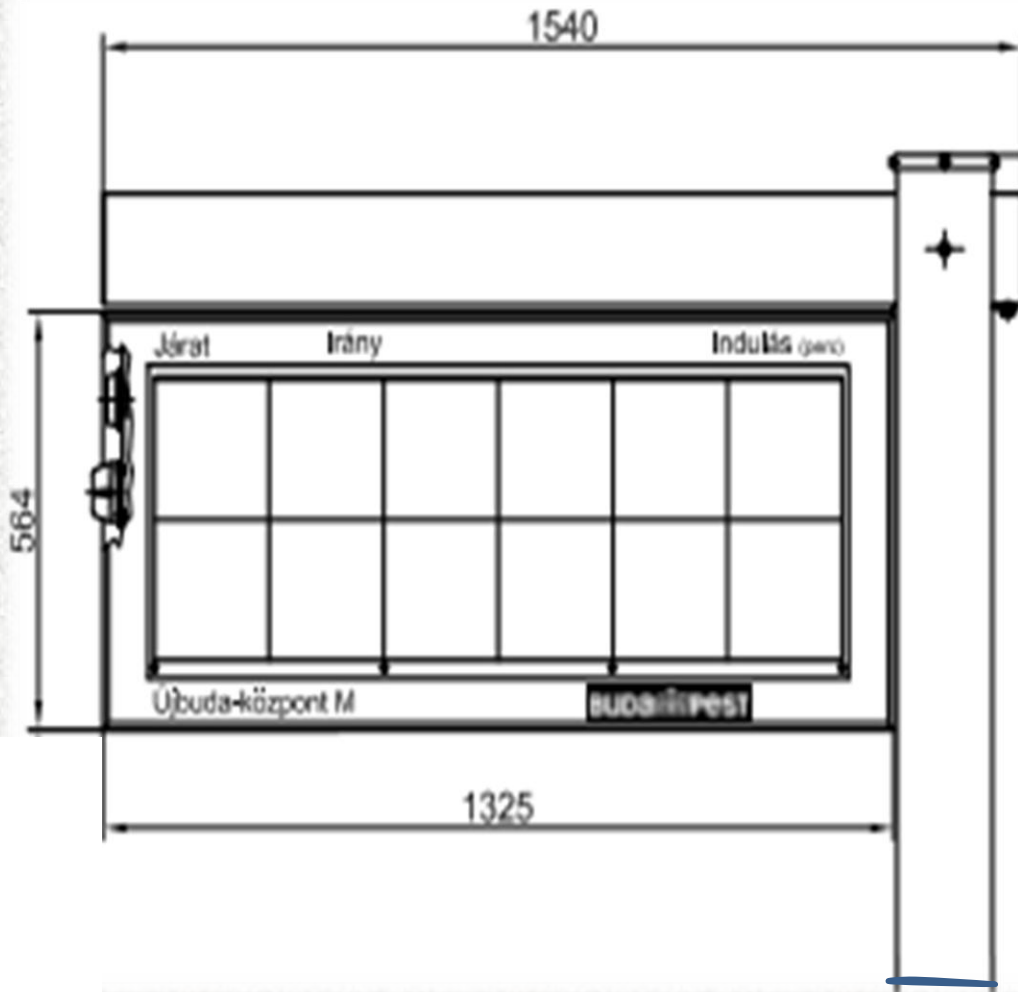

Sorok közlekedési nemenkénti színezése

Járat	Irány	Indulás (perc)
9	Kőbánya alsó vasútállomás	3' &
49	Kelenföld vasútállomás M	4'
72M	Orczy tér	4' &
47	Városház tér	7'
9	Kőbánya alsó vasútállomás	10' &
49	Kelenföld vasútállomás M	11'
72M	Orczy tér	12' &

Jövő sor megjelenítése

12:13:01

Puskás utca

BUDAPEST

BKK

Demó megjelenítés, nem éles menetrendi adatok

BKK FUTÁR kompatibilis kijelző